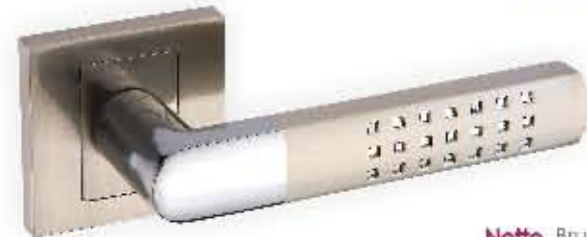

Szylidy dolne okrągłe STAL NIERDZEWNA

	Netto	Brutto
Szylid BB/PZ	9,98	12,27
Szylid WC	26,15	32,17

RCX 501 RCX 502 RCX 503

Hermes KHR 300

ŁATWY
MONTAŻ

Klamka	Netto 46,93	Brutto 57,72
Szylk BB/PZ	21,39	26,30
Szylk WC	30,56	37,58

Milano KML 100

ŁATWY
MONTAŻ

Klamka	Netto 55,49	Brutto 68,25
Szylk BB/PZ	21,39	26,30
Szylk WC	30,56	37,58

Kolor: CHROM SATYNA
Pasujące rozetki: RNQ 301, RNQ 302, RNQ 303

Dalia KDL 100K

DOBRA
CENA ŁATWY
MONTAŻ