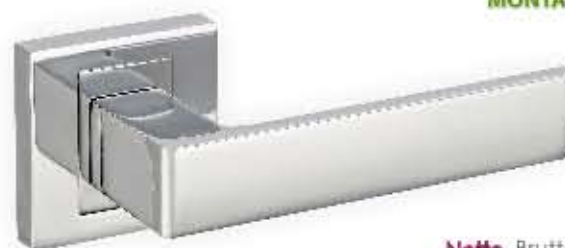

Apollo KAO 700

ŁATWY
MONTAŻ

Klamka	Netto 71,89	Brutto 88,35
Szyld BB/PZ	21,39	26,30
Szyld WC	30,56	37,58

Kolor: CHROM
Pasujące rozetki: RNQ 701, RNQ 702, RNQ 703

Apollo KAO 200

ŁATWY
MONTAŻ

Klamka	Netto 71,89	Brutto 88,35
Szyld BB/PZ	21,39	26,30
Szyld WC	30,56	37,58