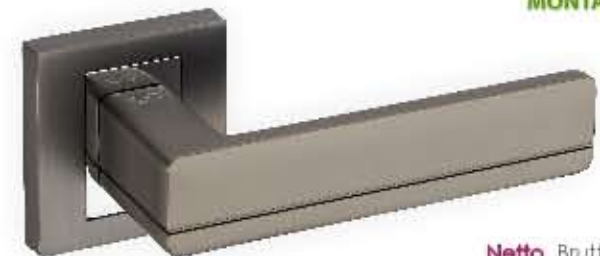

Platon KPL 200

Klamka	Netto 70,49	Brutto 86,70
Szyld BB/PZ	21,39	26,30
Szyld WC	30,56	37,58

Kolor: TYTAN
Pasujące rozetki: RNQ 201, RNQ 202, RNQ 203