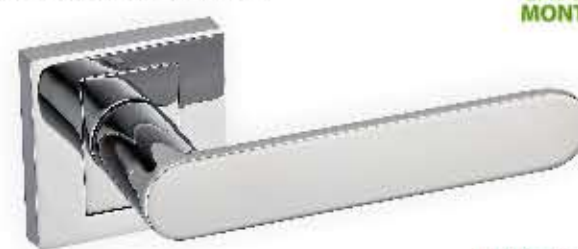

Wenus KWU 700

ŁATWY
MONTAŻ

	Klamka	Netto 61,50	Brutto 75,65
	Szylk BB/PZ	21,39	26,30
	Szylk WC	30,56	37,58

Kolor: CHROM
Pasujące rozetki: RNQ 701, RNQ 702, RNQ 703

Wenus KWU O 100

ŁATWY
MONTAŻ

	Klamka	Netto 58,49	Brutto 71,94
	Szylk BB/PZ	15,99	19,67
	Szylk WC	22,16	27,25